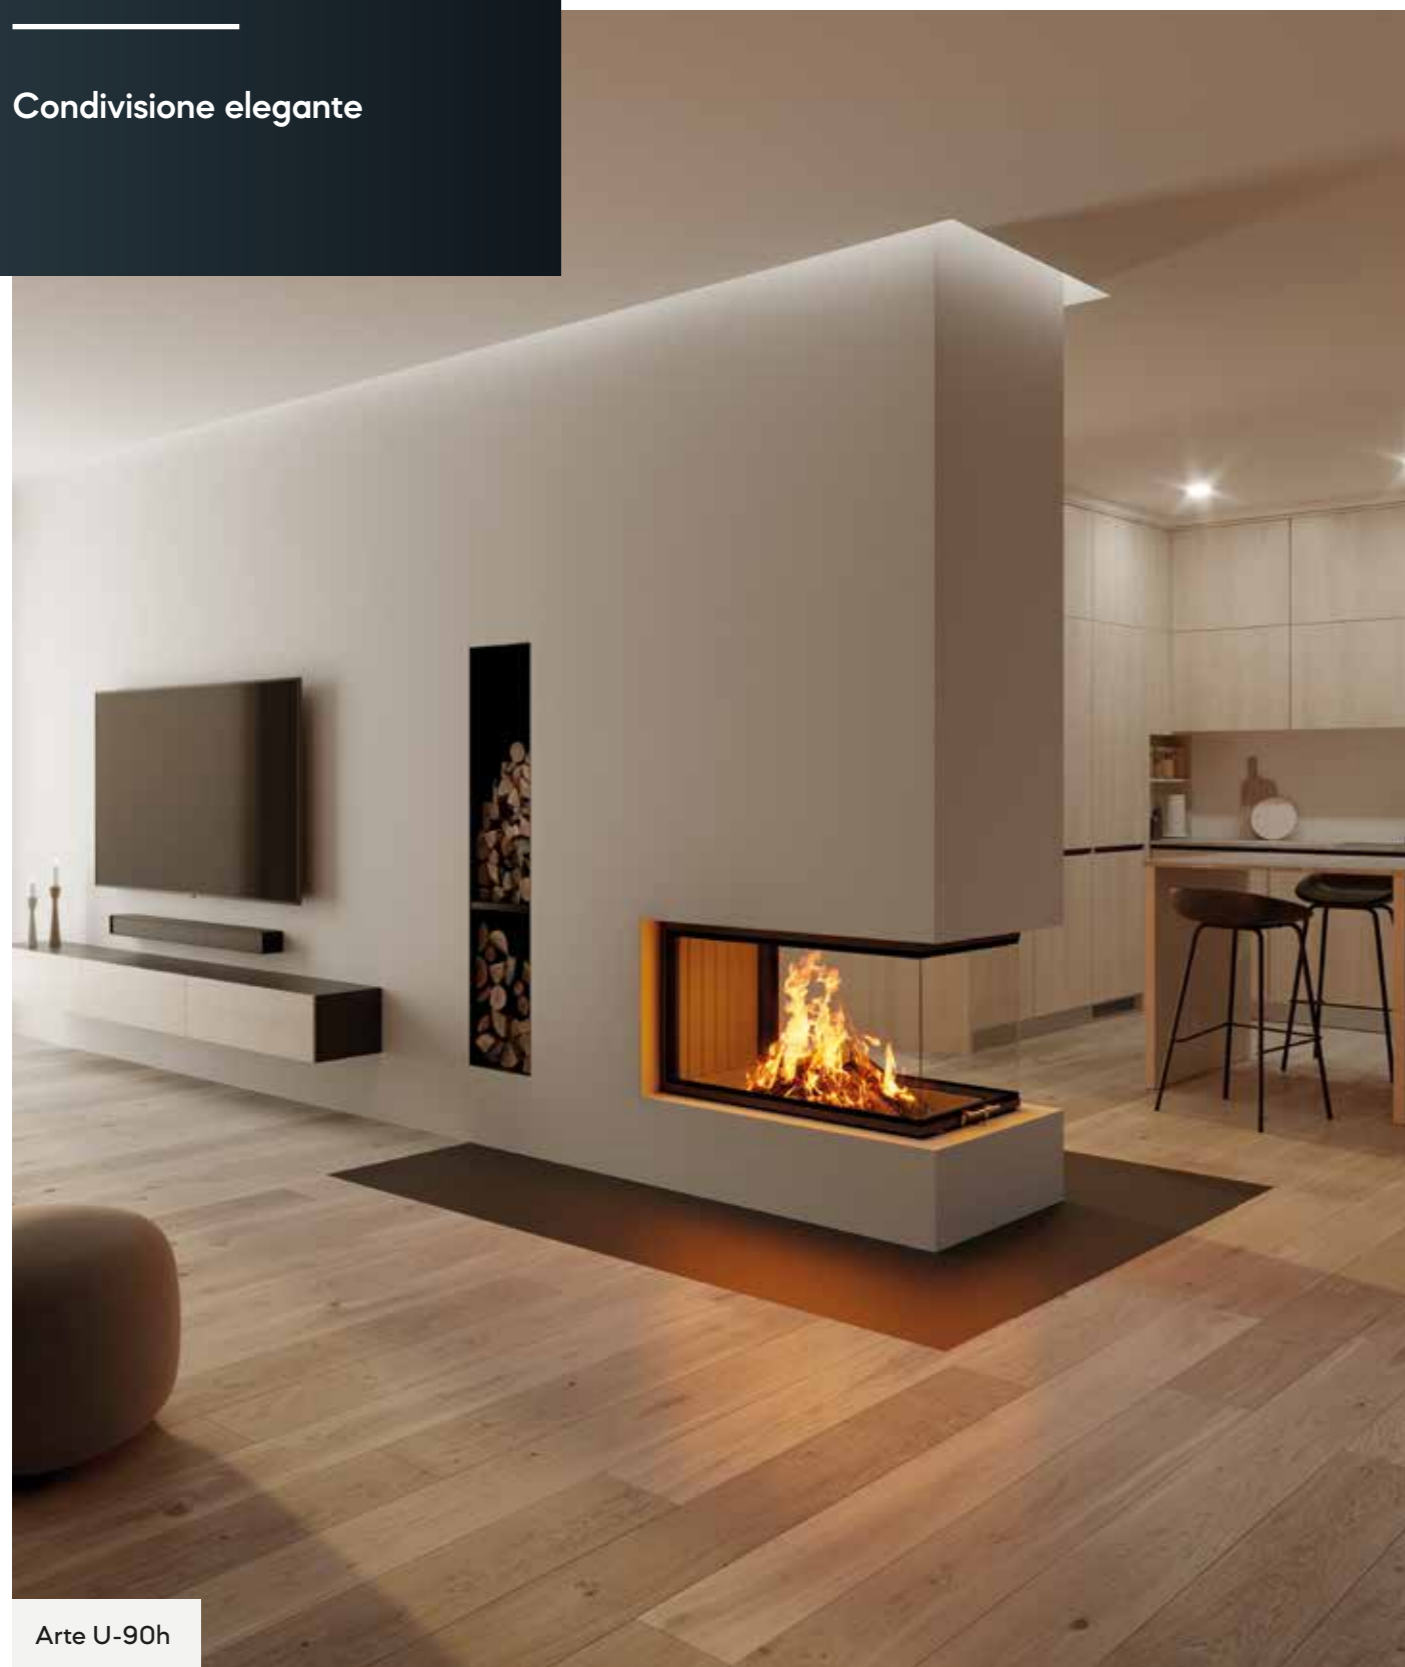

Arte U-90h

Arte U-50h

La vista da tre lati conferisce a questo straordinario inserto camino, che diventa un perfetto divisorio per ambienti, una speciale espressività. Questo perché le fiamme si trovano di fronte alla parete e sono visibili da ogni prospettiva della stanza. Immergono l'intero ambiente circostante in un caldo e affascinante gioco di fiamme, per un'esperienza di fuoco in piena regola.