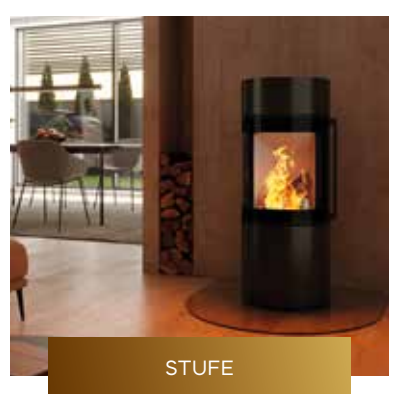

IL FUOCO DELLA TUA VITA.