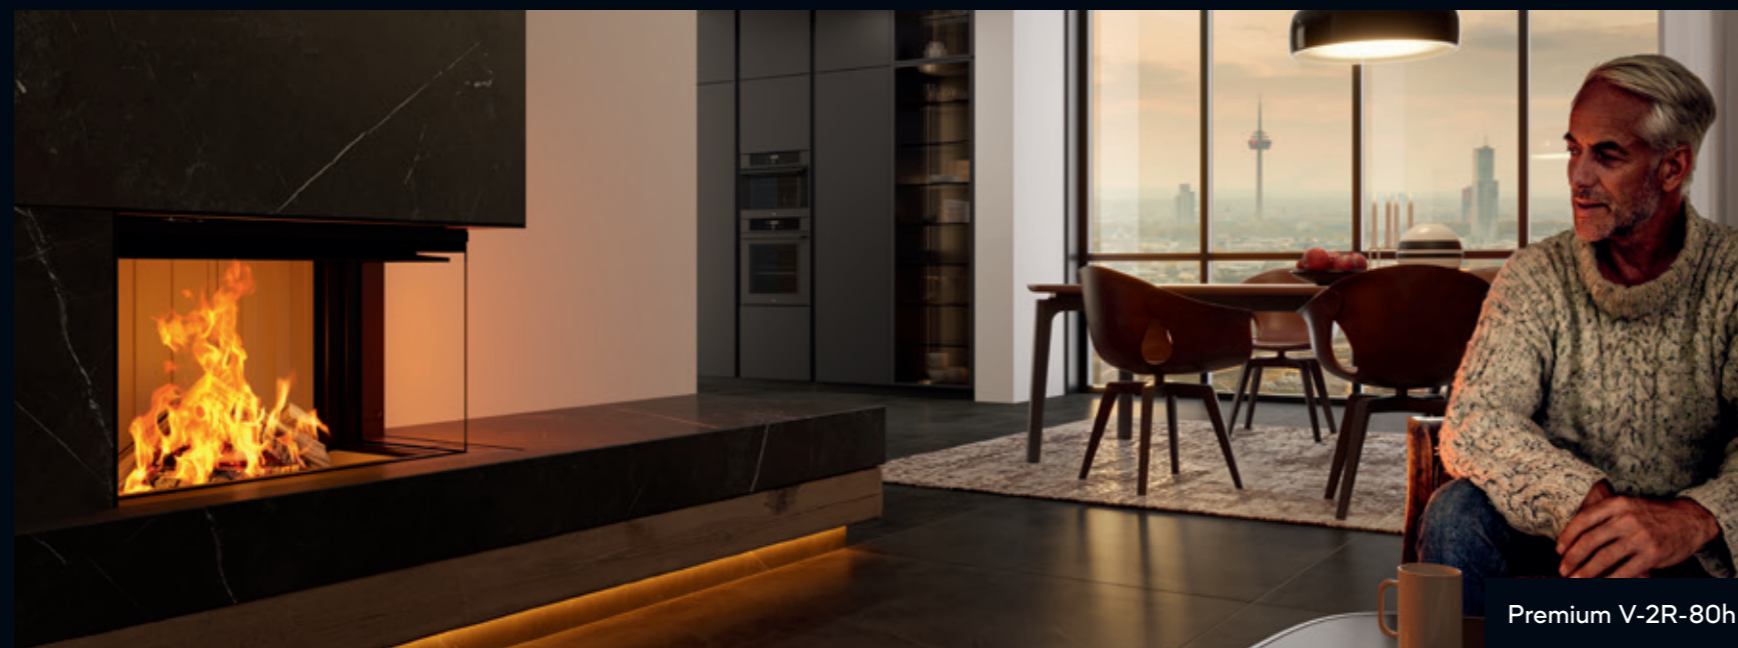

PREMIUM

Le due facce del fuoco

Premium V-2R-80h

Con il modello angolare premium, si ha sempre una visione diretta da due prospettive del bel gioco delle fiamme. Fuoco puro: con questo inserto per caminetto premium, che può raggiungere 80 cm di larghezza frontale, il meccanismo della porta permette di ricaricare comodamente la legna.