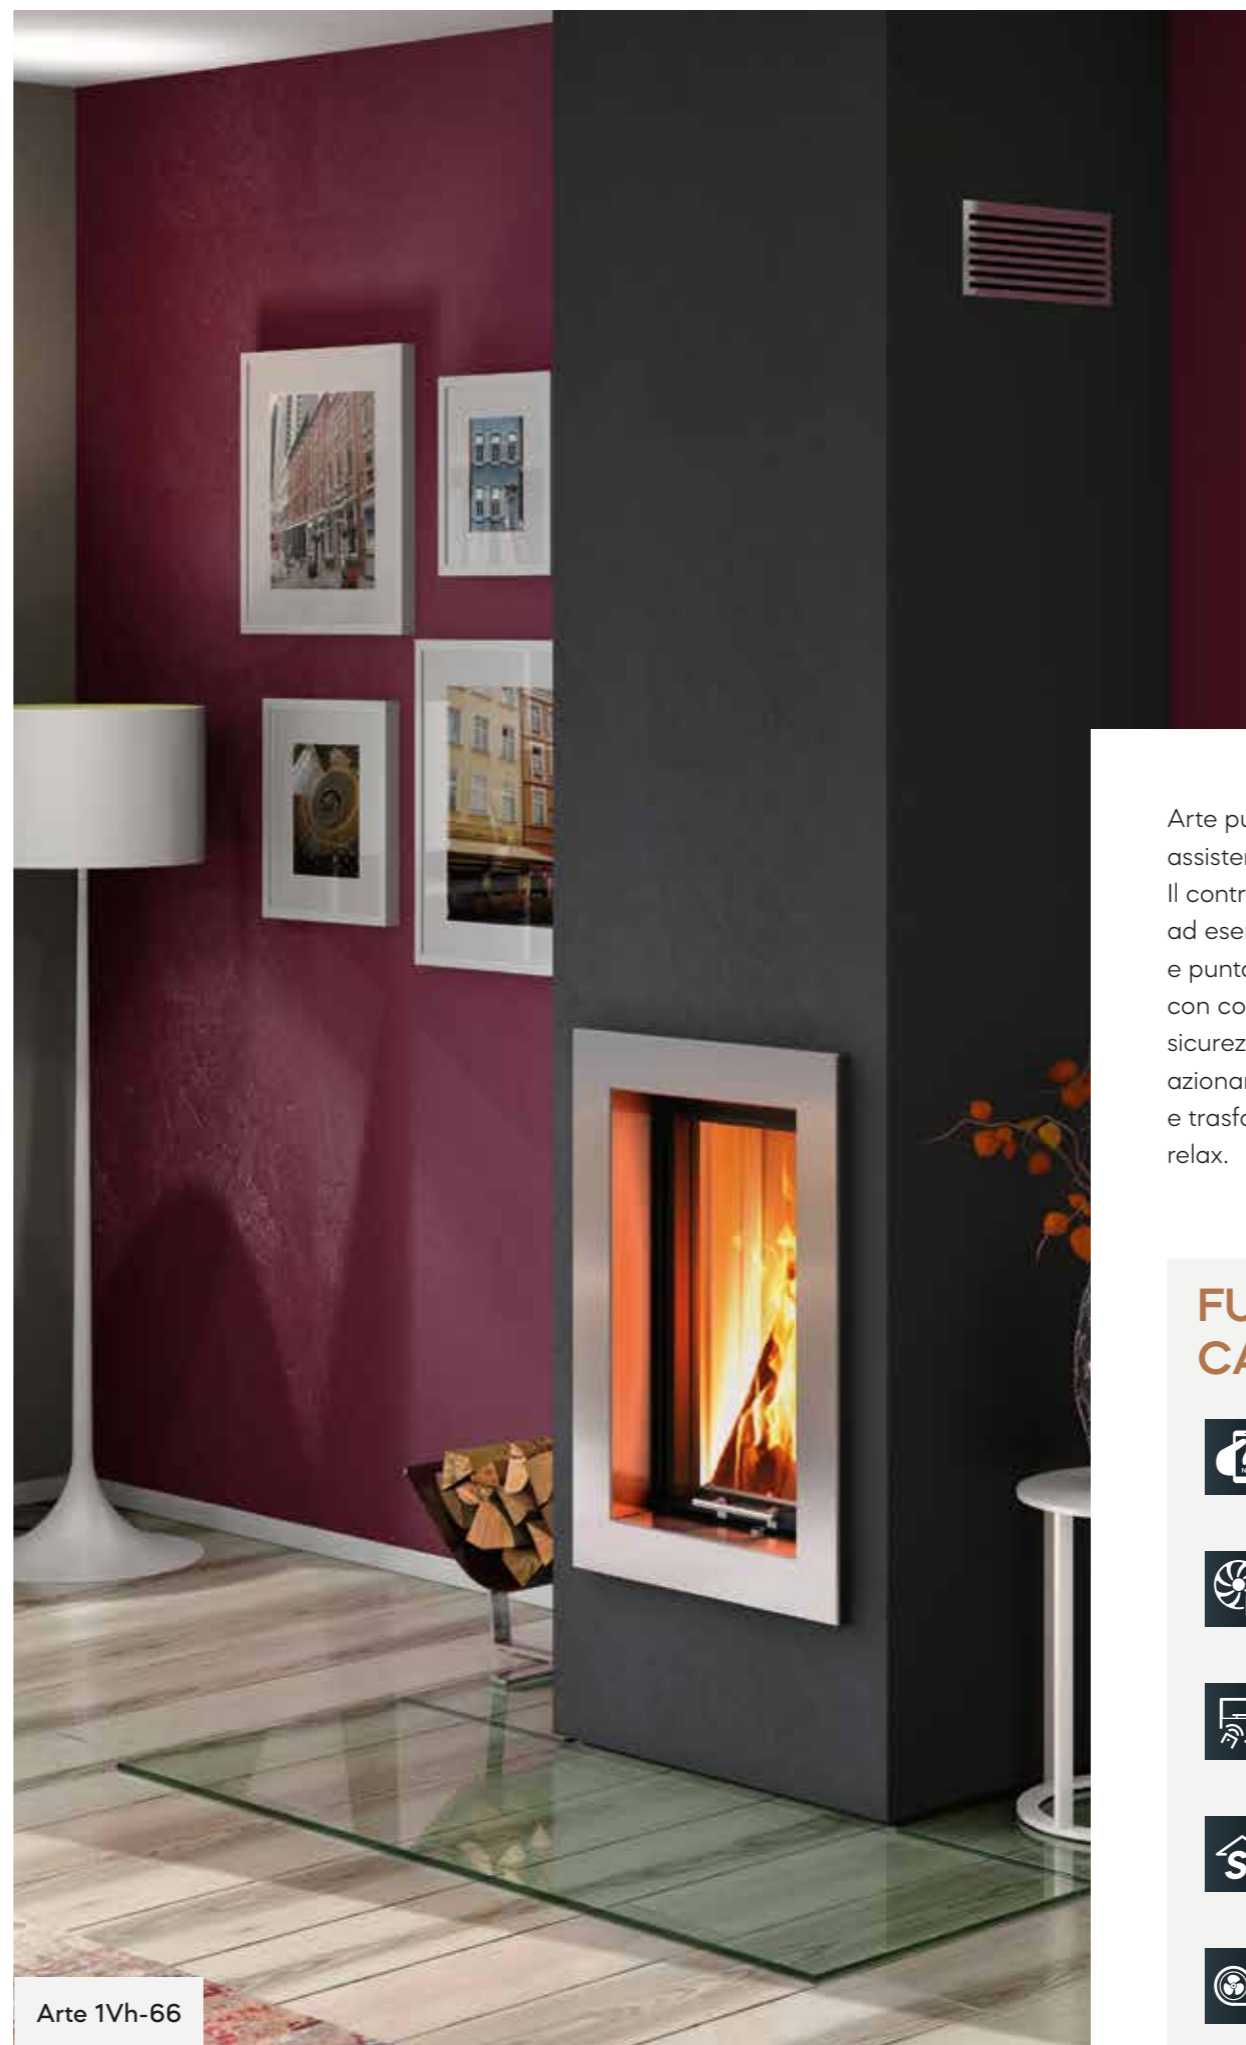

Arte 1Vh-66

VARIANTI

Arte 1Vh-66 | RLU A+
 4,6 - 8,6 kW
7,3 - 13,5 kW NSHF

Arte Bh A
 7,7 - 14,3 kW

Arte può anche essere integrato con funzioni intelligenti di assistenza al caminetto per un'esperienza di fuoco rilassante. Il controllo elettronico della combustione S-Thermatik NEO, ad esempio, permette di bruciare la legna in modo efficiente e punta tutto sulla sostenibilità. Il sensore di pressione S-USI con controllo meccanico del tiraggio del caminetto offre una sicurezza ancora maggiore. La porta scorrevole elettrica ad azionamento automatico S-ESAM facilita il funzionamento e trasforma il tempo trascorso accanto al caminetto in puro relax.

FUNZIONI DI ASSISTENZA CAMINO INTELLIGENTI

- S-Thermatik NEO (controllo della combustione)
- S-USI II (sensore di depressione)
- S-ESAM | S-ESAM 3.0 (saliscendi automatico)
- S-Kamatik 2 (regolazione del tiraggio)
- S-Vent