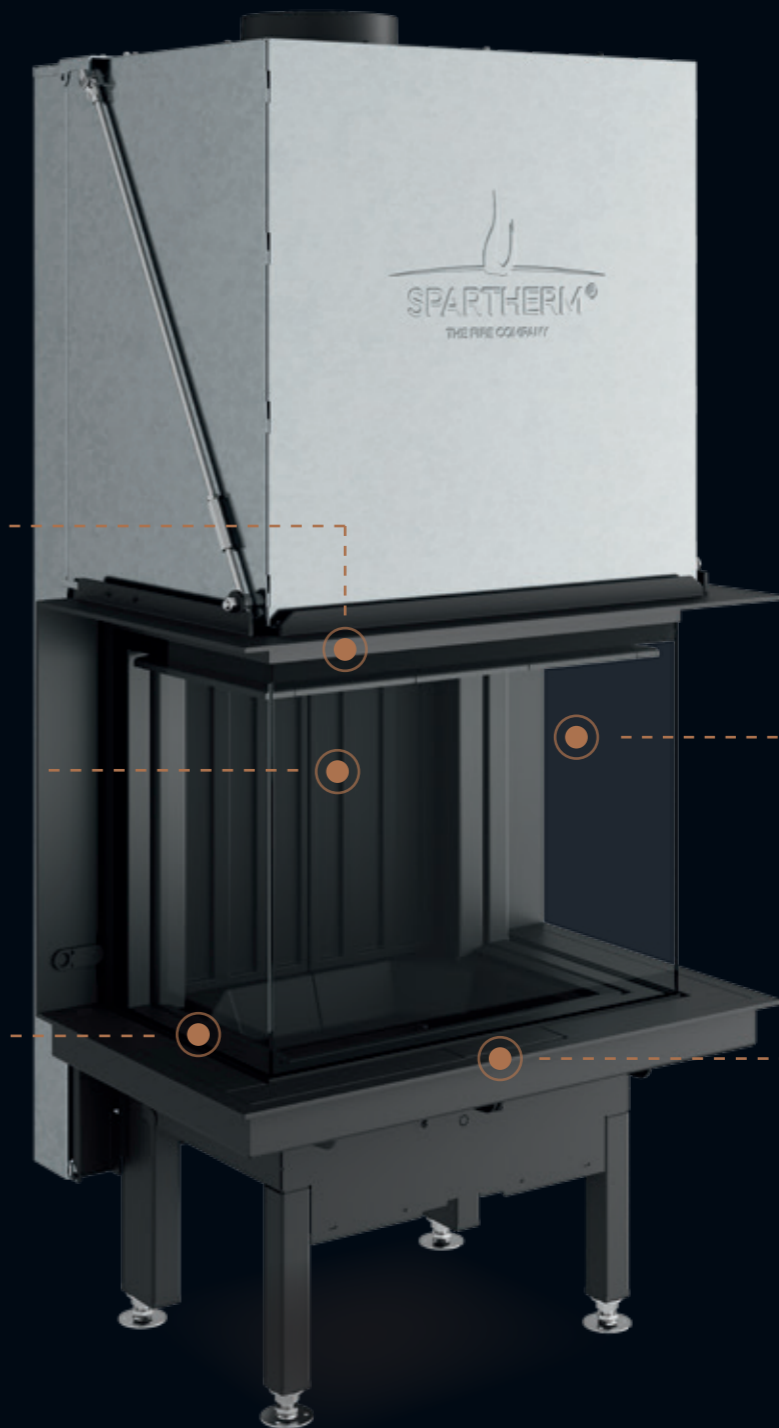

Premium A-U-50h

Premium A-U-70h

Premium A-3RL-60h

Premium A-3RL-80h

Pagina 28 – 35

UN MONDO TUTTO PER SÉ. DESIGN PULITO, TECNICA INNOVATIVA.

Cornice in acciaio massiccio da 6 mme

Materiali resistenti per un aspetto solido ed un design pulito

Rivestimento camera di combustione:

Rivestimento della camera di combustione Eboris 1300 per una resa ottimale e basse emissioni

Porta del focolare

Profilo porta ribassato, vista libera sul fuoco senza telaio visibile

Vetro ceramico lucidato

Alta trasparenza e poco riflesso, sporco ridotto e facile pulizia

Maniglia porta

A filo e a scomparsa

SOLUZIONI DI
DETTAGLIO
RAFFINATE

PREMIUM

Camino in formato widescreen

Una soluzione semplice e chiara per una perfetta integrazione in un'architettura spaziosa. Il vetro ceramico lucidato in formato grande assicura una visuale illimitata sul fuoco. Il modello Premium V-1V-87h è un inserto camino di alta classe per concetti di stanza in cui il fuoco può sviluppare pienamente la sua presenza.