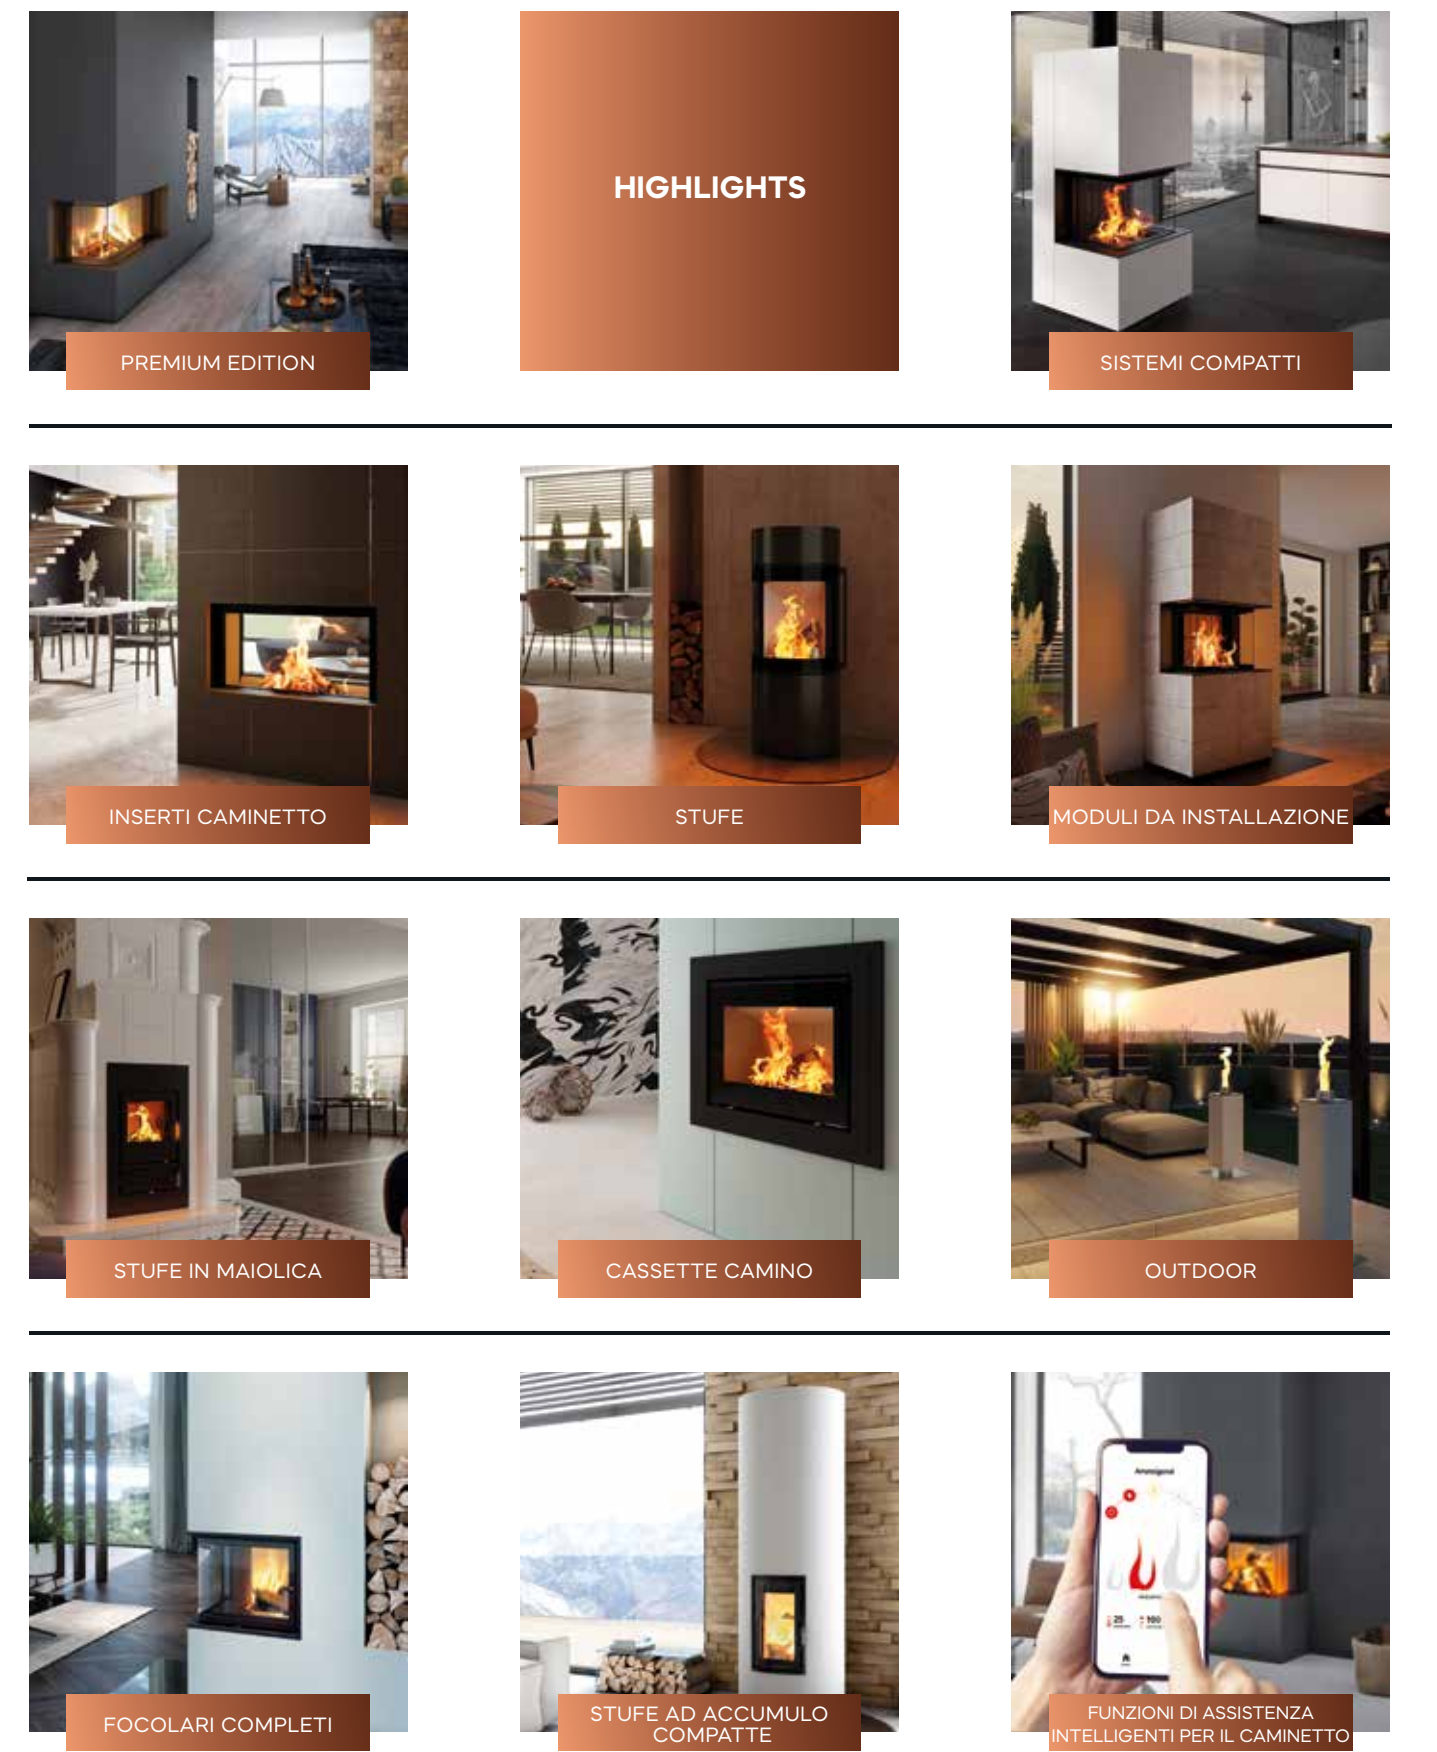

CREA IL TUO
PERSONALE
MOMENTO DI FUOCO.

CONSULENTE PRODOTTO

QUAL È IL FOCOLARE PERFETTO PER TE?
Trova l'inserito camino che si adatta alle tue esigenze in pochi passi!

www.spartherm.com

GAMMA DI PRODOTTI SPARTHHERM®