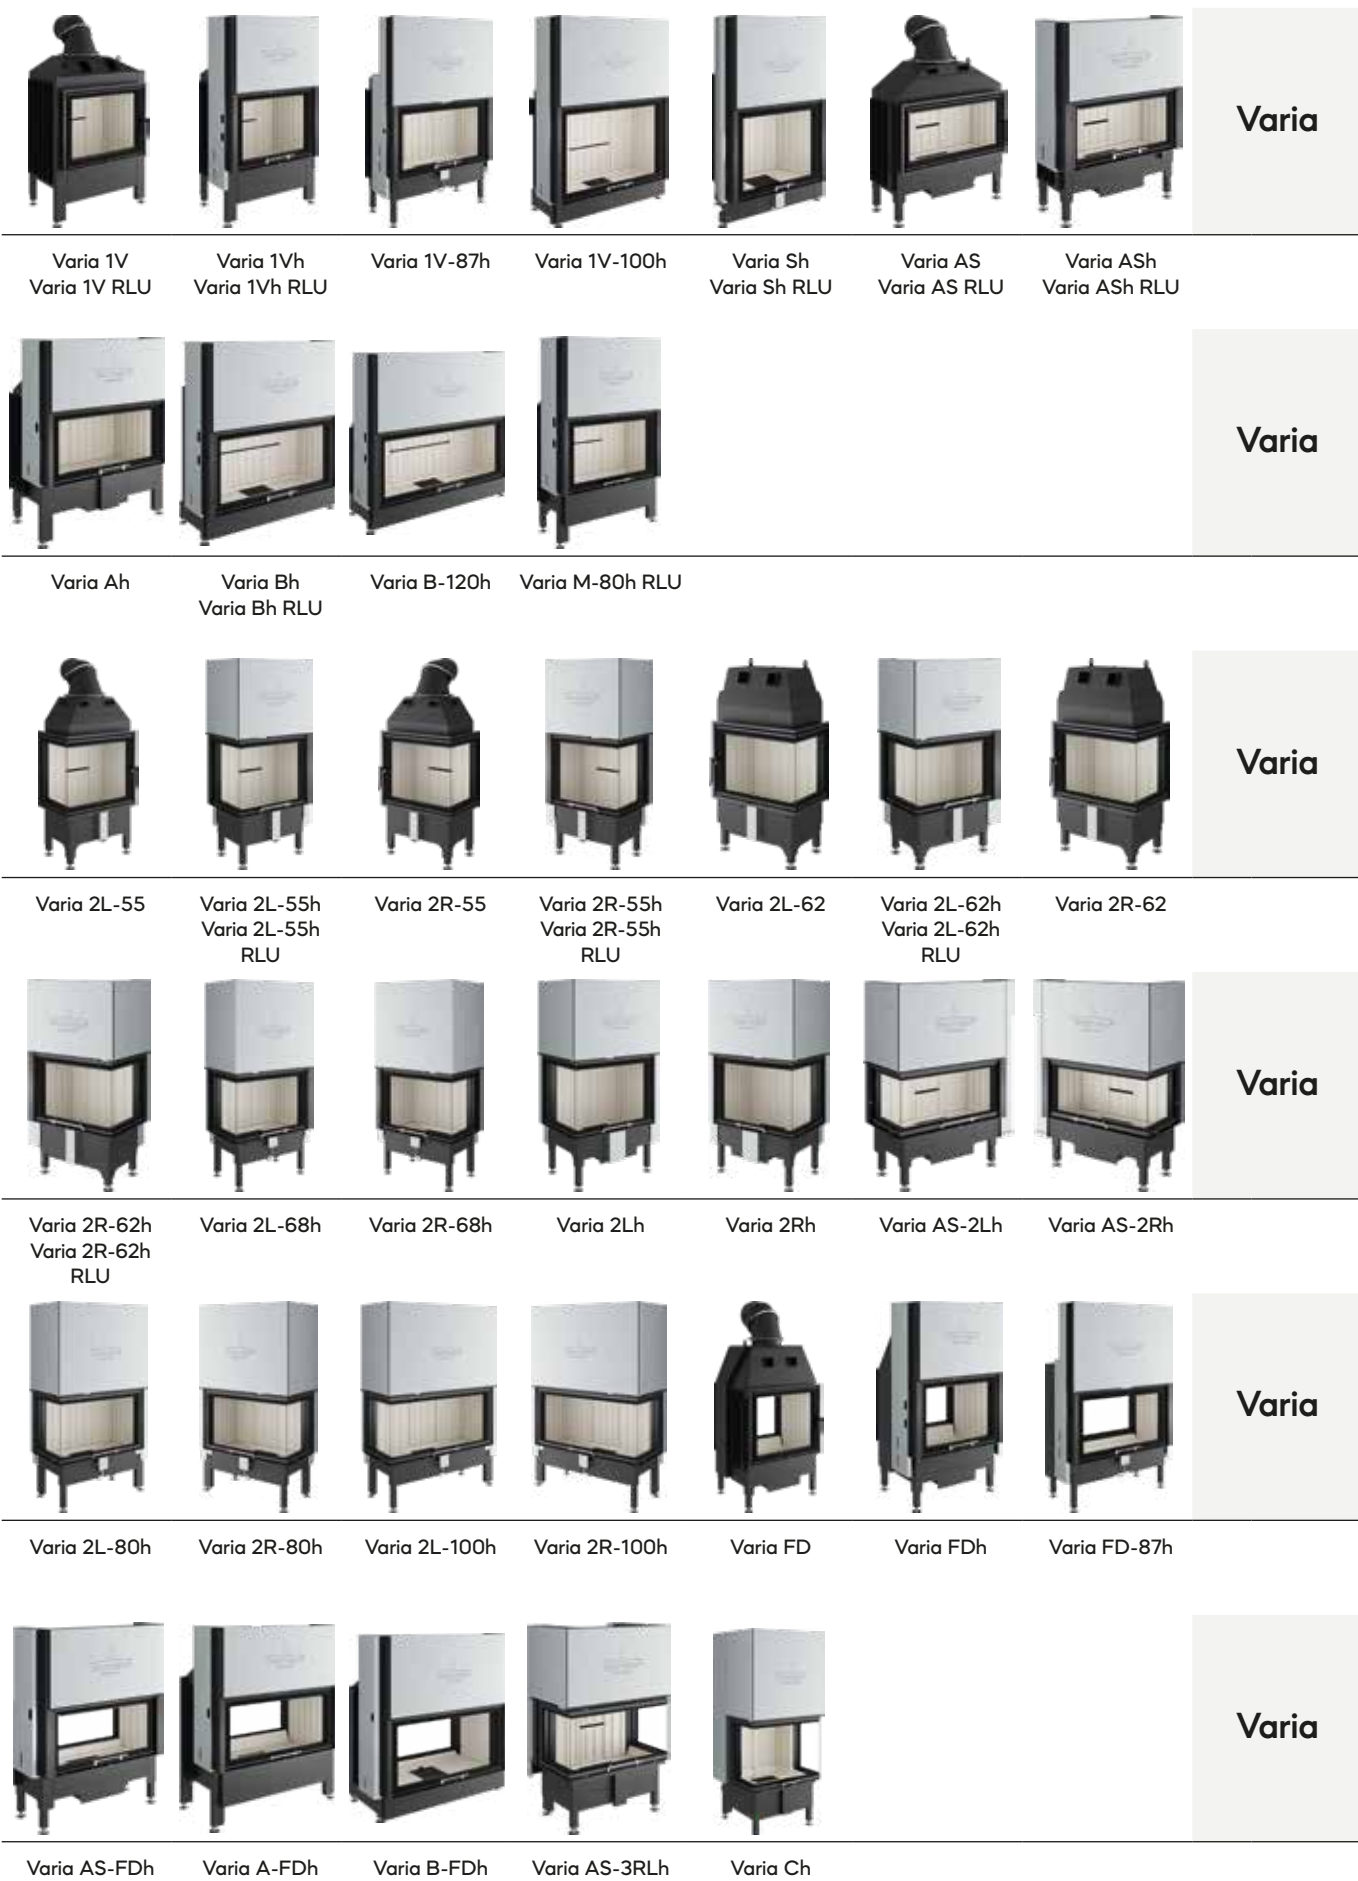

CREA IL TUO
PERSONALE
MOMENTO DI FUOCO.

CONSULENTE PRODOTTO

QUAL È IL FOCOLARE PERFETTO PER TE?
Trova l'inserito camino che si adatta alle tue esigenze in pochi passi!

www.spartherm.com

GAMMA DI PRODOTTI SPARTHHERM®