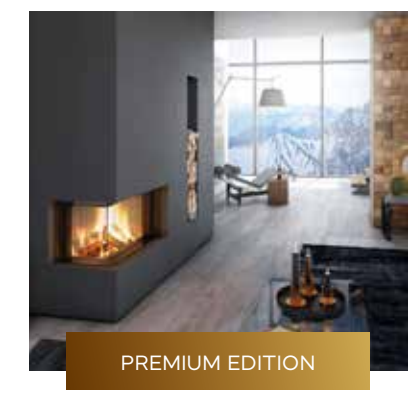

HIGHLIGHTS